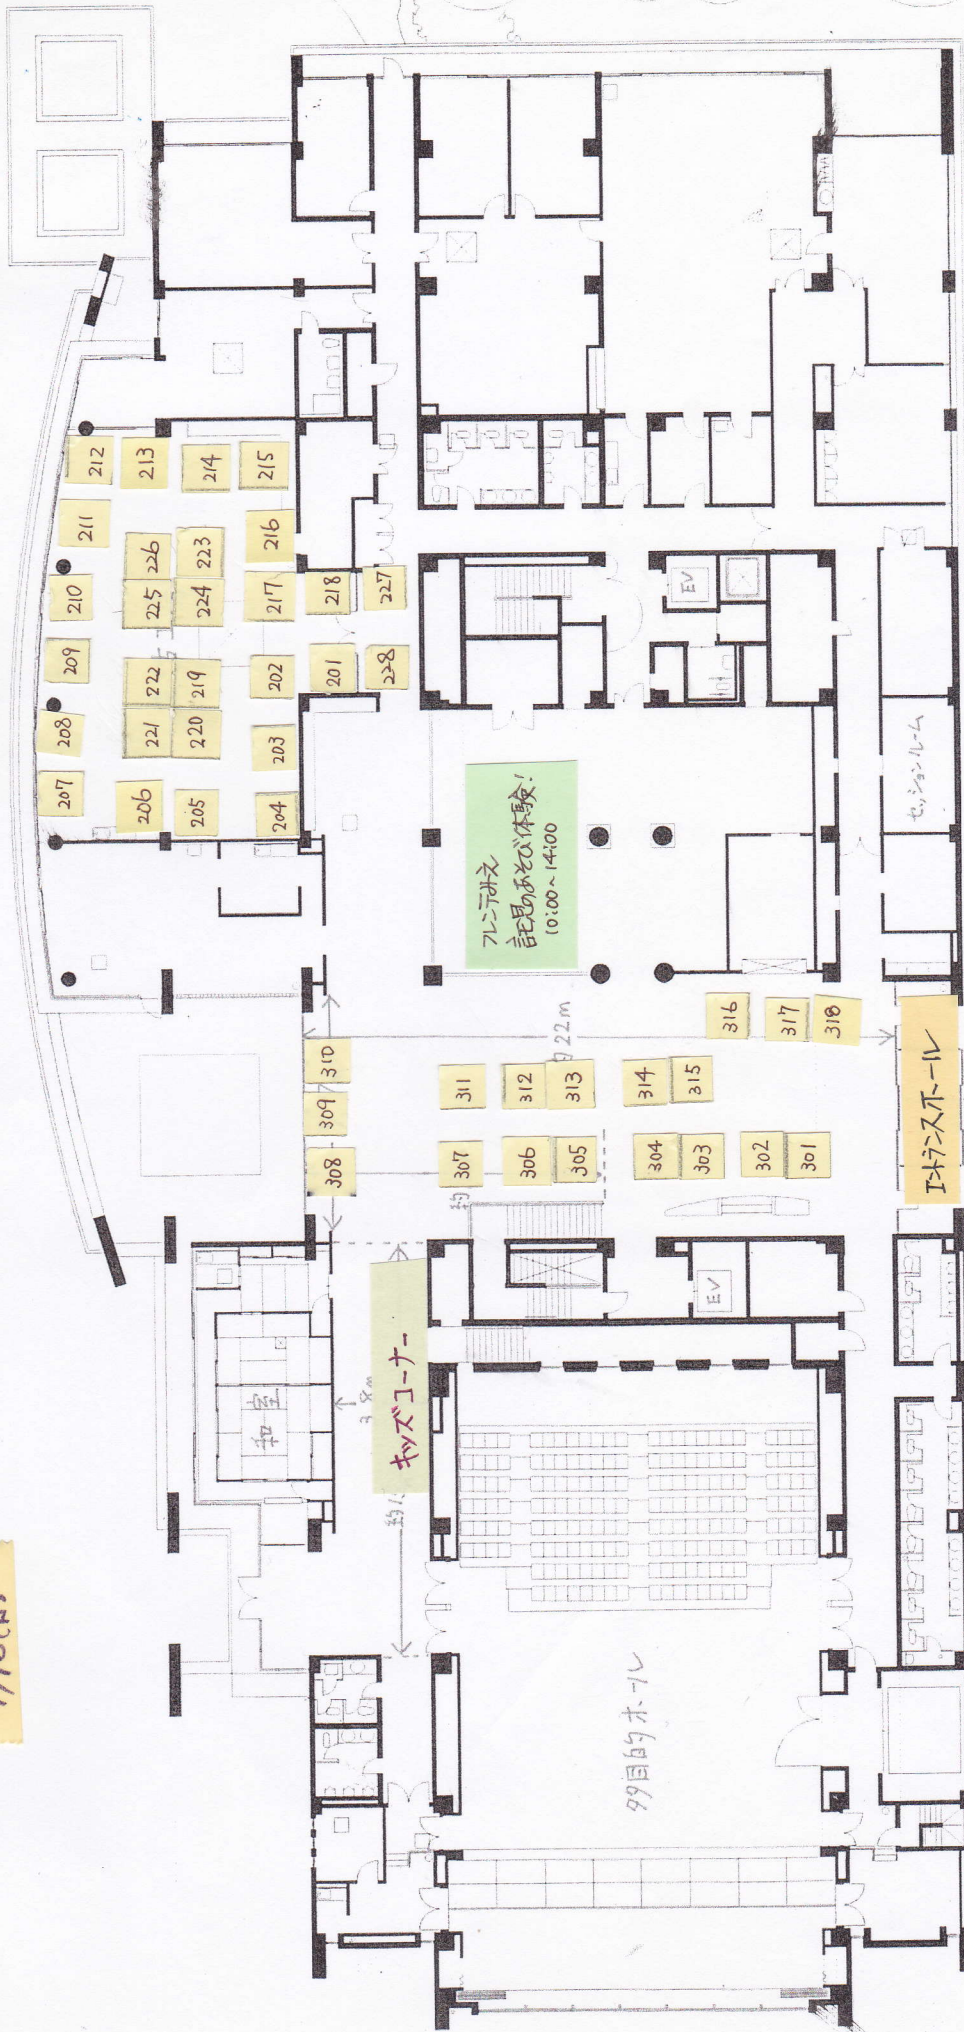

生活工房

屋内会場 ▶ フル元棟棟1F  
生活工房 & インスタホール

2018  
9/16(A)

インスタホール

フレテ棟入口

知識の広場へ