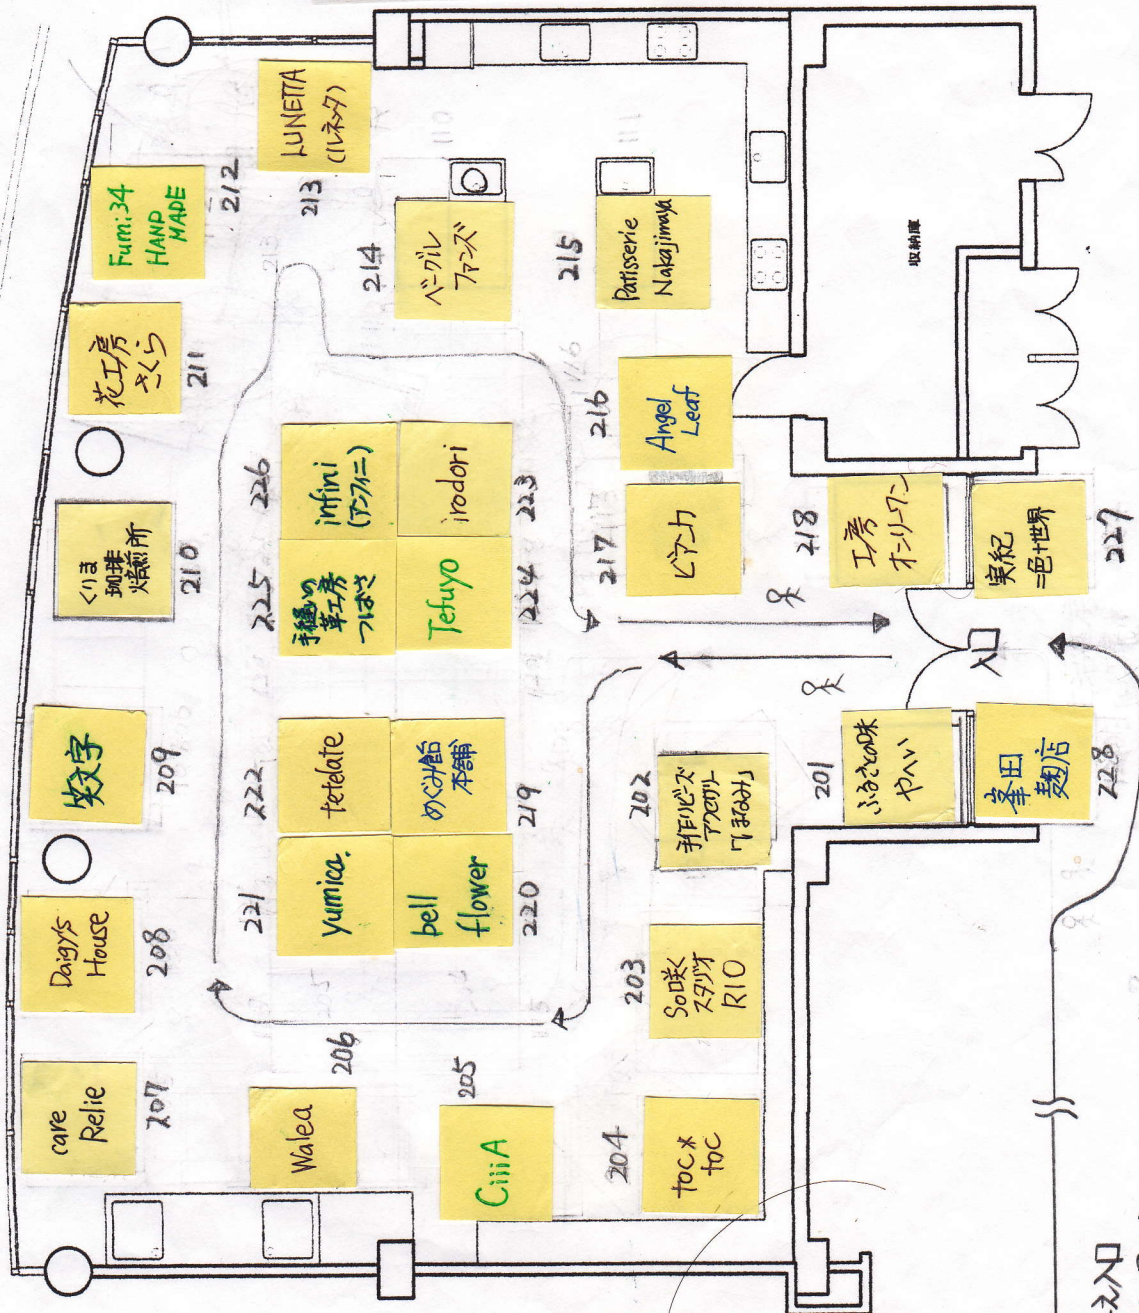

2018年8月19日(日) ふきの藤「夢の主けり市・夜深 vol.70」

屋内会場 ◀ 生活工房 (フレンドシップ) ▶

出店者さま (敬称略)

フレンドシップ入口
(知識の広場へ)