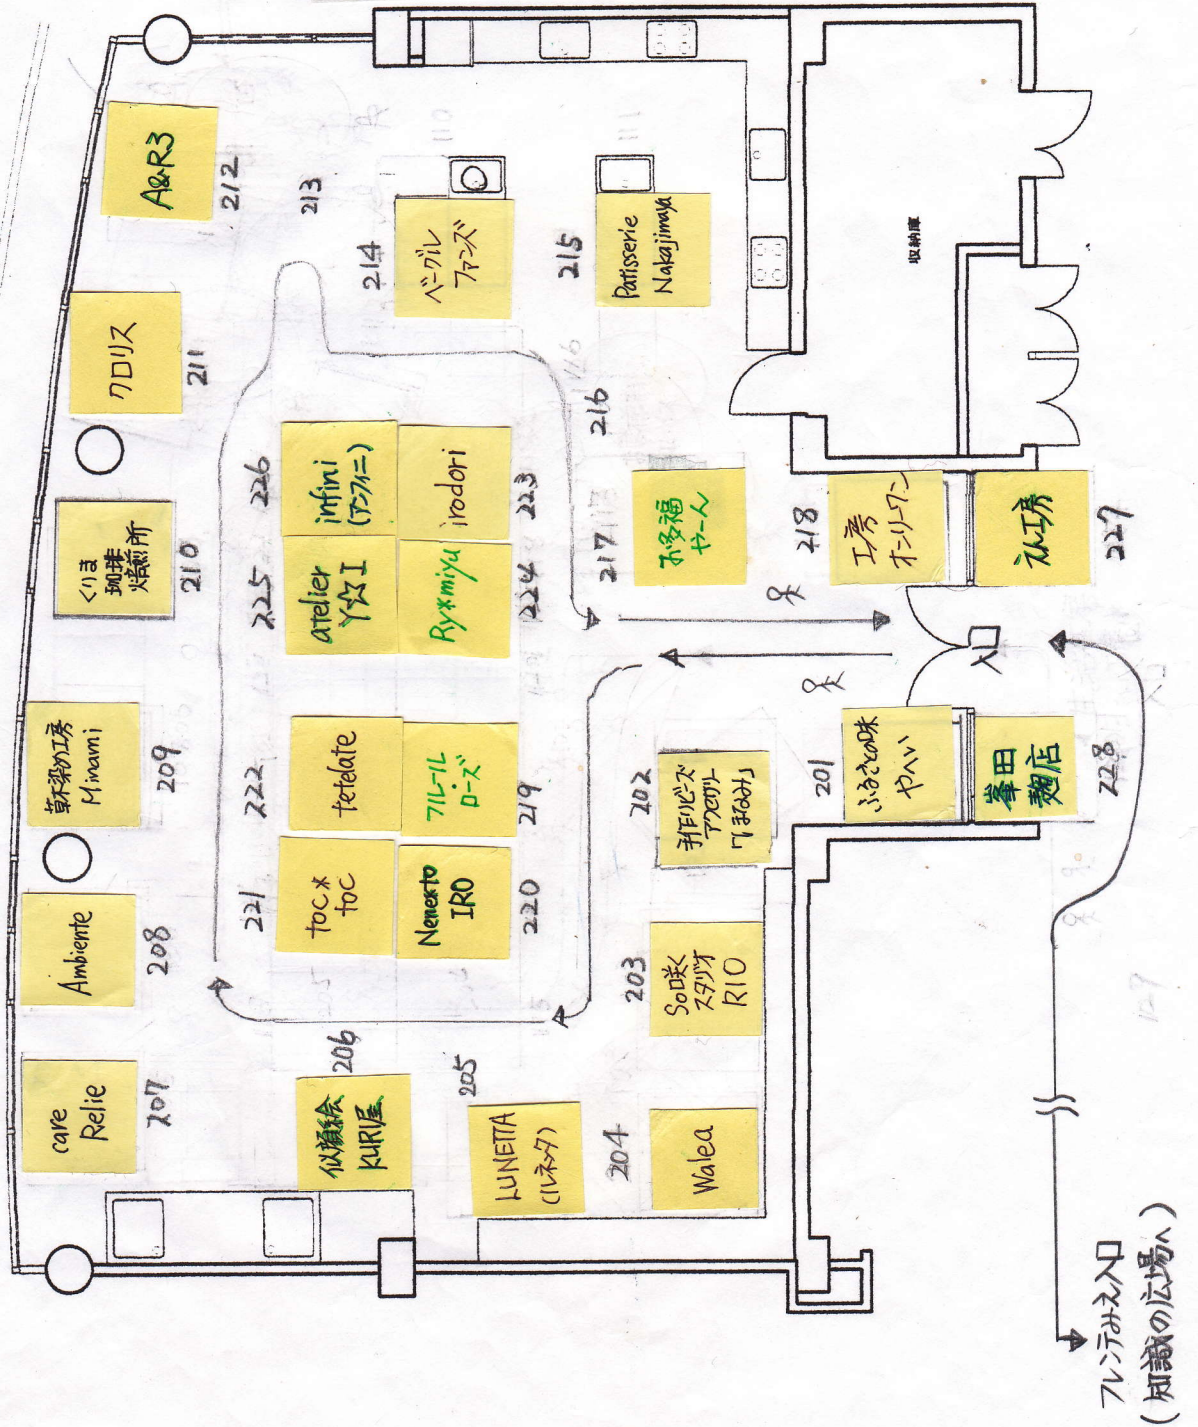

2018 7 月 15 日 (土) ぶきの藤「夢のまがひり市・夜祭 vol.66」

屋内会場 ◀ 生活工房 (フレンテニス1F) ▶

出店者さま (敬称略)

生活工房
SCALE 1/100
三井物産ビル

フレンテニス入口
(知識の広場へ)