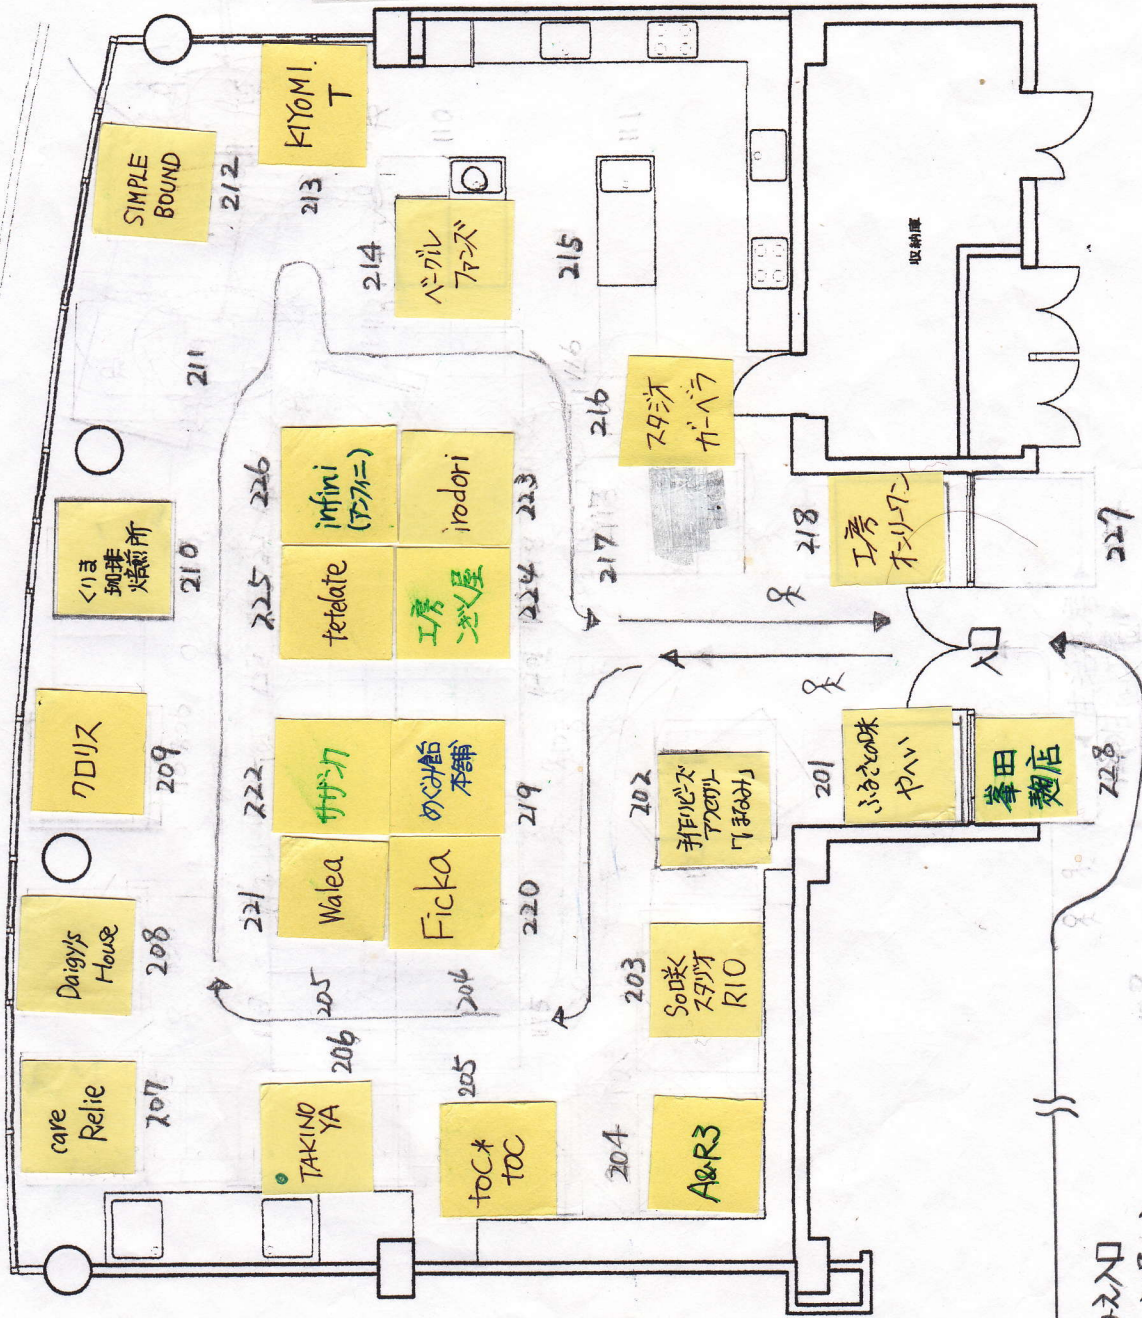

2018.6.23日(土) ふきの藤「夢のまぐり市・夜祭 vol.66」

屋内会場 ◀ 生活工房 (フレンドシップ) ▶

出店者さま (敬称略)

SCALE 1/100  
生活工房  
三井建設

フレンドシップ入口  
(知識の広場へ)