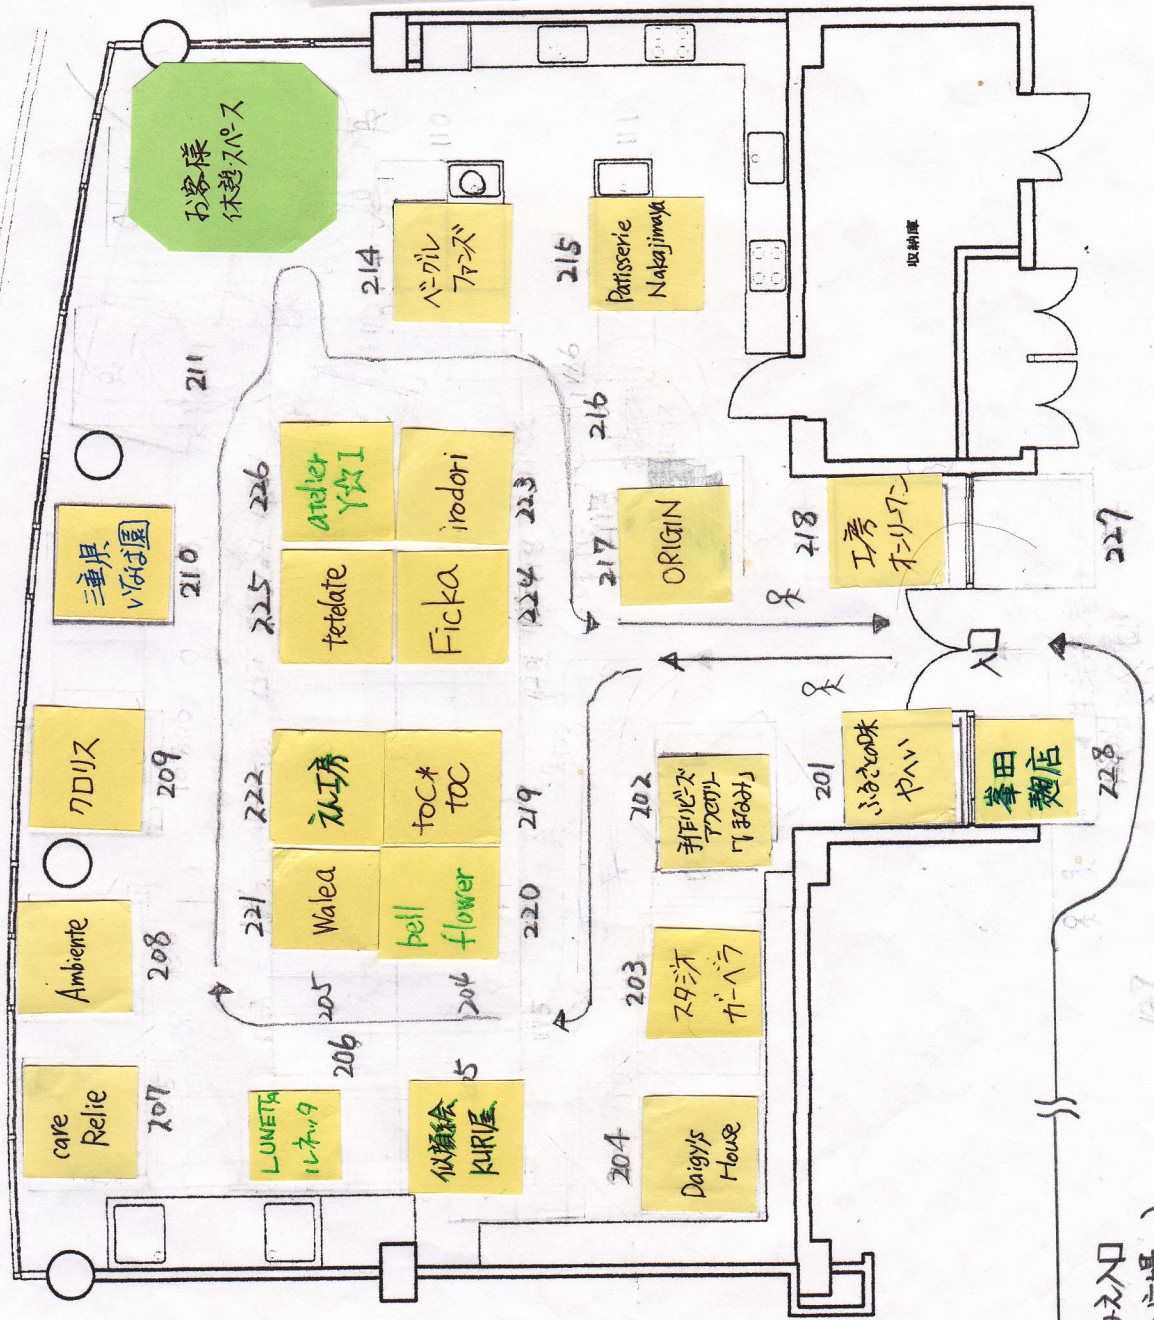

2018.5.13日(日) さいきの藤「夢のまち」市・夜景 vol.66

屋内会場 ◀ 生活工房 (フレイン1F) ▶

出店者さま (敬称略)

フレイン入口
(知識の広場へ)

生活工房
SCALE 1/100
三浦文芸園