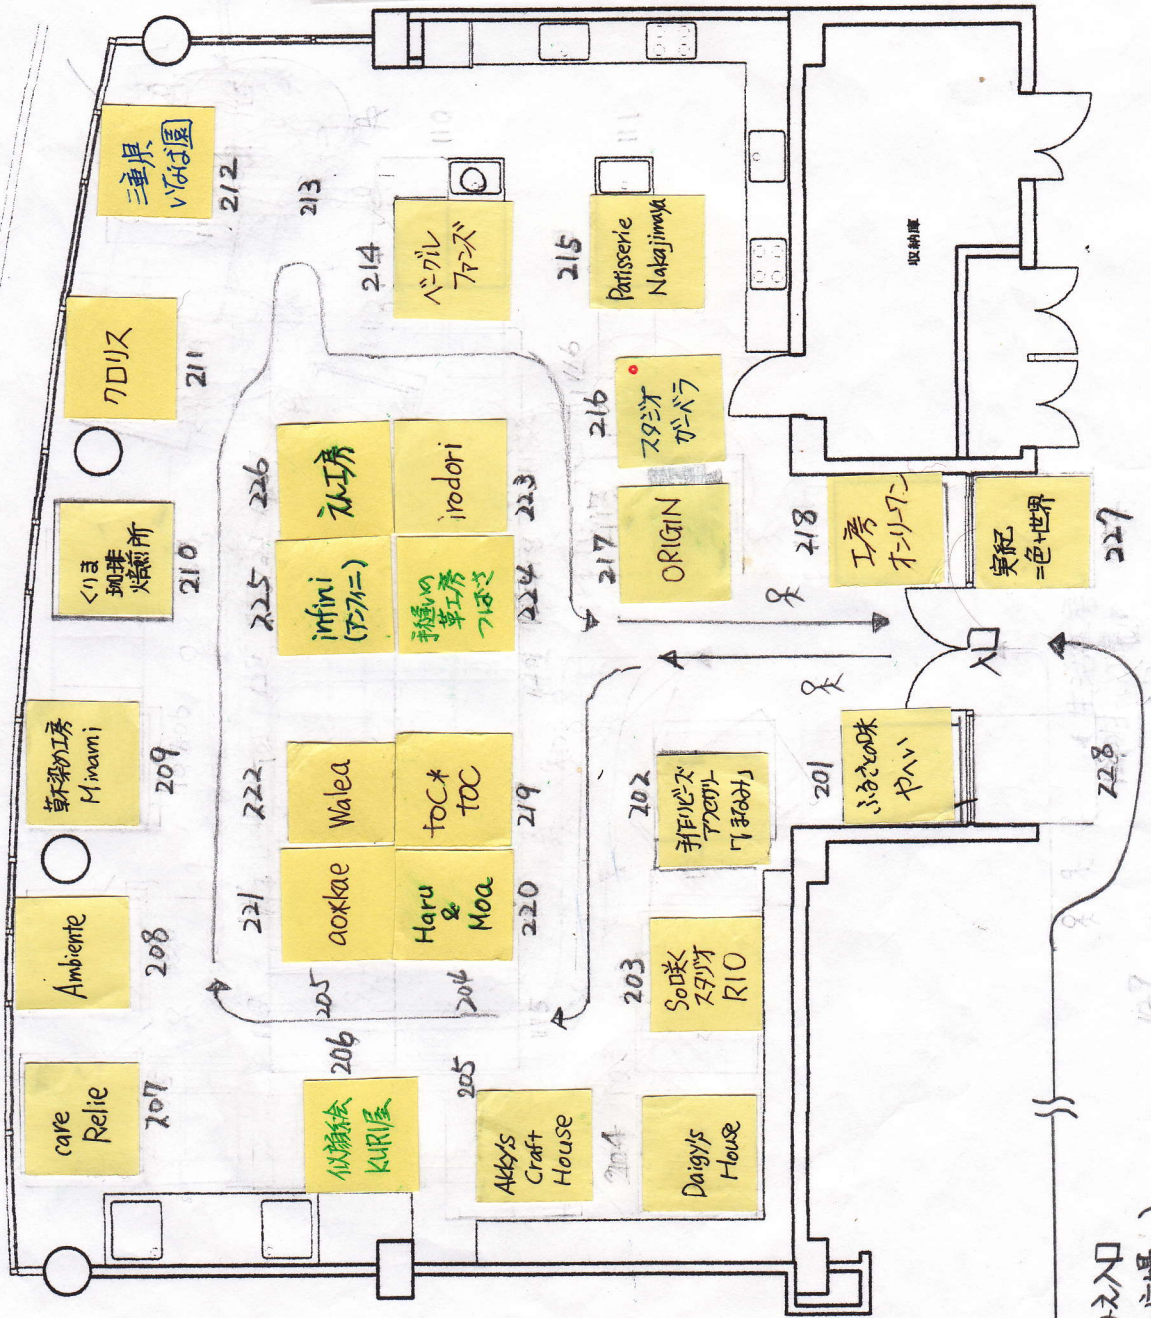

2018 4 月 15 日 (日) ふじの藤「夢の手づくり市」 萩原 vol.66

屋内会場 ◀ 生活工房 (フレインエ1F) ▶

出店者さま (敬称略)

フレインエ入口
(知識の広場へ)