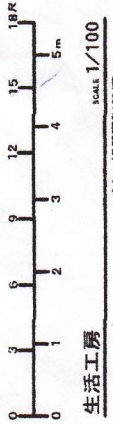

2018 4 月 15 日 (日) ふじの藤「夢の手づくり市」 萩原 vol.66

屋内会場 ◀ 生活工房 (フレインエ1F) ▶

出店者さま (敬称略)

フレインエ入口
(知識の広場へ)