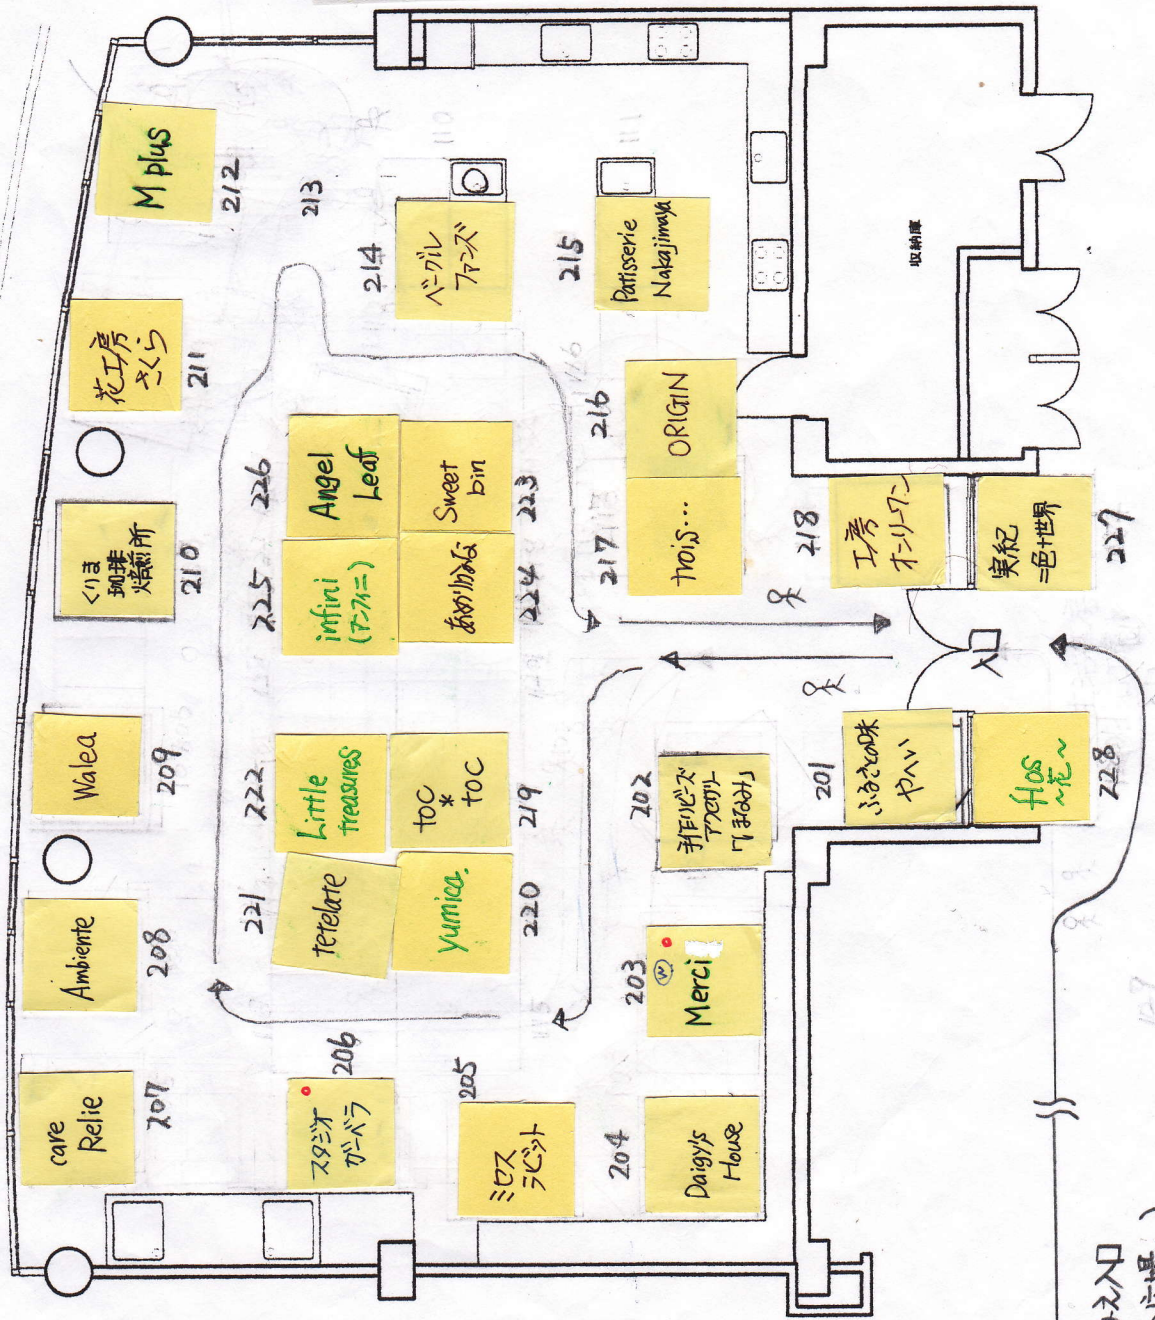

2017年8月27日(日) ぶきの藤「夢の主けり市・夜深 vol.58」

屋内会場 ◀ 生活工房 (フレンドliness1F) ▶

出店者さま (敬称略)

フレンドliness入口  
(知識の広場へ)