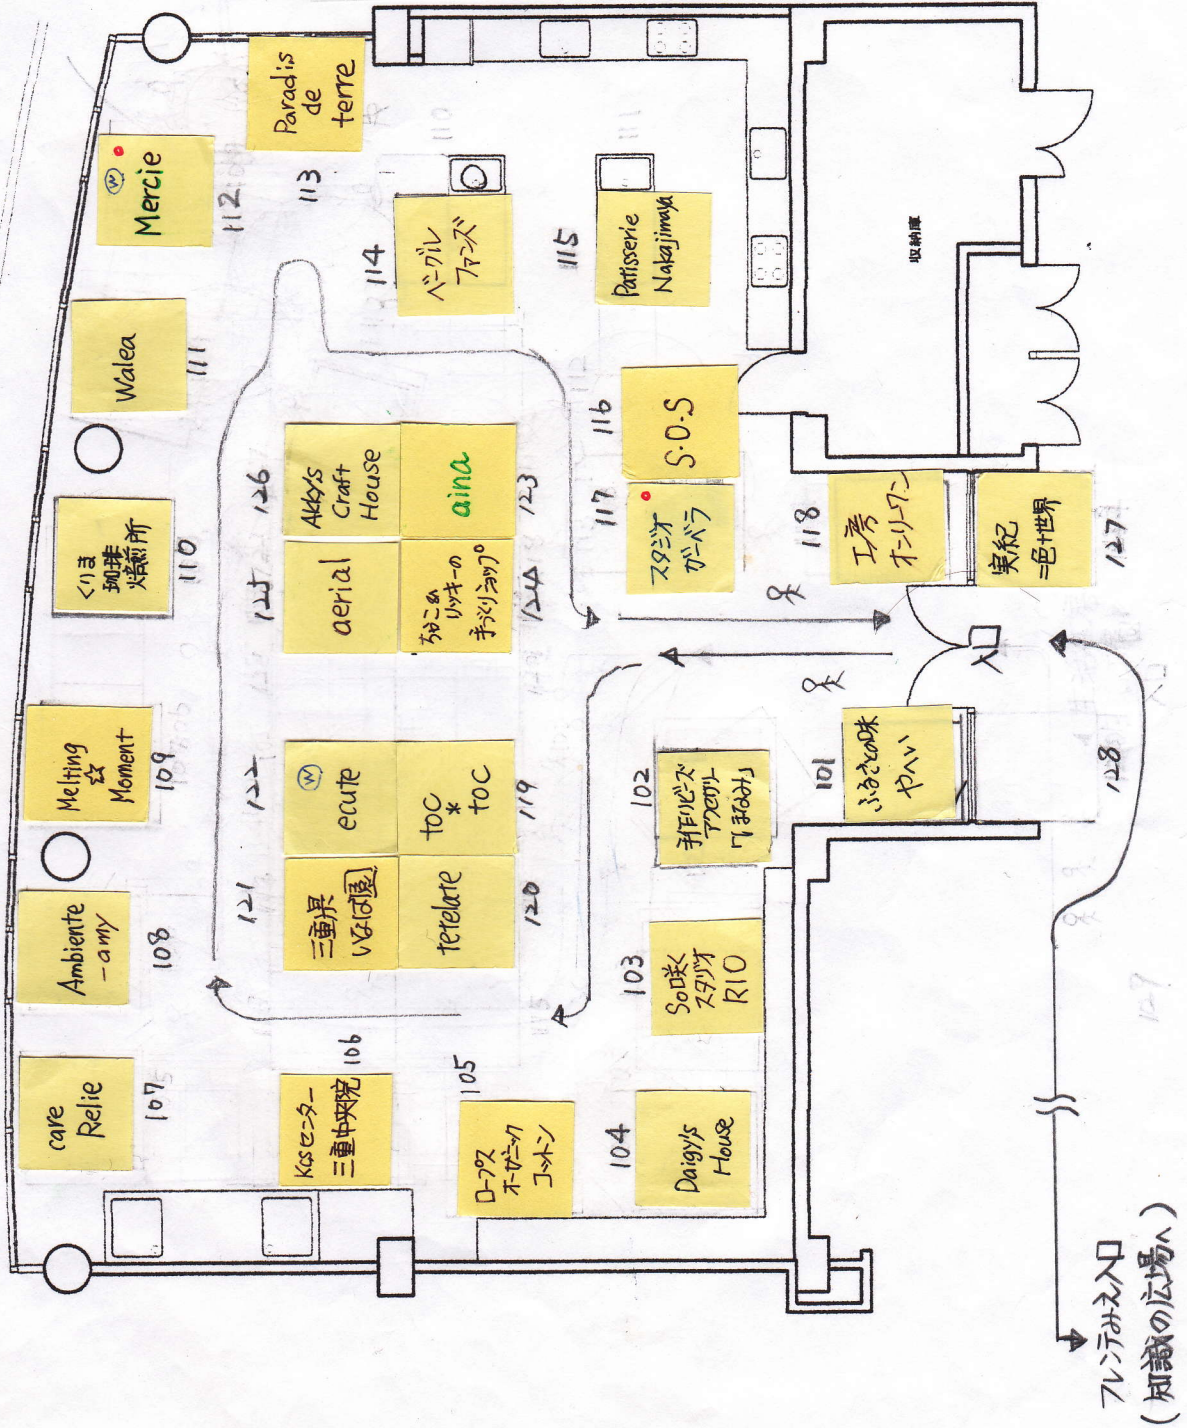

2017年2月19日(日) 藤のまち市・夜祭 vol.52

屋内会場 ◀ 生活工房 (フレイン1F) ▶

出店者さま (敬称略)

生活工房 SCALE 1/100  
三井建設株式会社